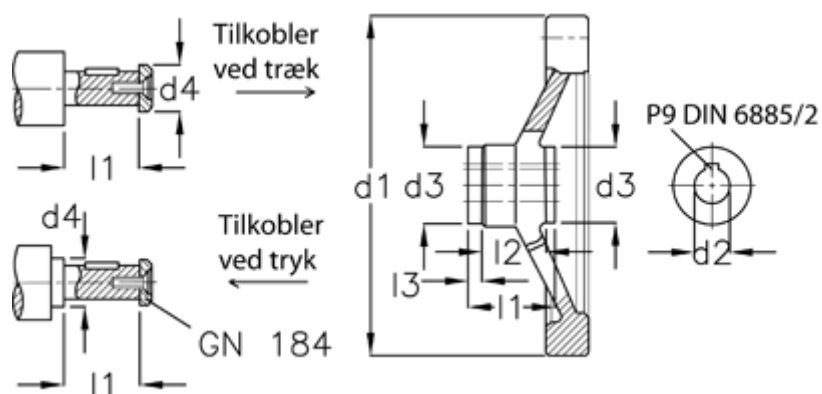

Varenummer: 20369306  
Beskrivelse: E+G Håndhjul  
GN 321.4-140-K14-A-DR

## Mål

|          |        |
|----------|--------|
| $d1$     | = 140  |
| $d2$ H7  | = 14   |
| $d3$     | = 32   |
| $d4$ max | = 21   |
| $l1$     | = 32.5 |
| $l2$     | = 20   |
| $l3$     | = 6    |